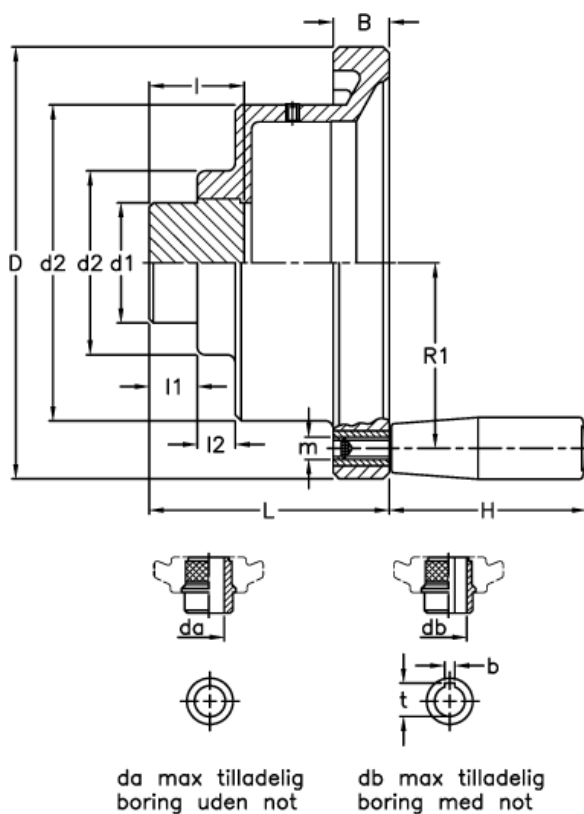

Varenummer: 2307030461
 Beskrivelse: E+G Håndhjul
 VDC.80-GXX1+l

Mål

b = 5	H = 40
B = 14	l = 23
D = 87	L = 57
d1 = 25	l1 = 11
d2 = 40	l2 = 8.5
d3 = 58	m = M6
da = 20	R1 = 34.5
db = 16	t = 18.3